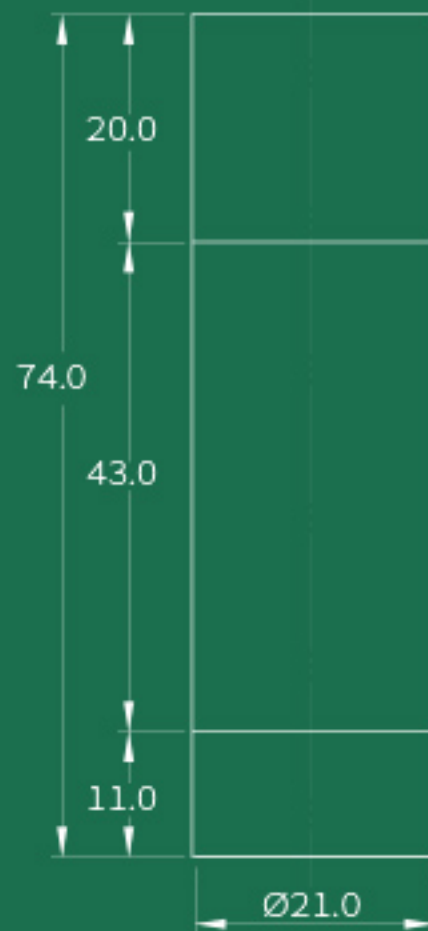

# BLB01

**SIZE**  $\phi 21.0$  mm x 74.0 mm

**CAPACITY** 5g

**MATERIAL** Cap: PP / Bottle: ABS / Outer: Bamboo

# BP01

**SIZE**  $\phi 20.4 \text{ mm} \times 72.2 \text{ mm}$

**SLEEVE** Aluminum

**MATERIAL** Bamboo